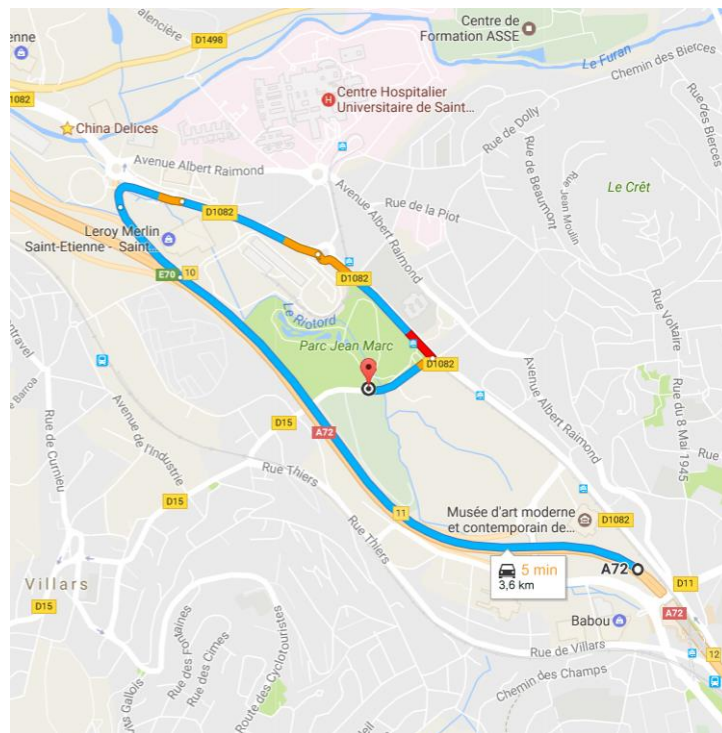

Lieu de la Compétition

Stade ASPTT 28 rue de Michard 42390 Saint Etienne Villars

GPS 45.473238 4.364358 , Sorties N°10

Fiche d'inscription

Nom	Prénom	N° Licence	Catégorie	Arme	Veuillez indiquer dans les colonnes ci-dessous votre N° de départ		
					TAE distance internationale (ex FITA)	TAE DEBUTANT	TAE 50m (Ex FEDERAL)

		TAE distance internationale		TAE débutant (1ère année licence)		TAE 50m	
classique	Poussins	20m	80cm				
	Benjamin	30m	80cm	20m	80cm		
	Minime	40m	80cm	30m	80cm		
	Cadet	60m	122cm	40m	80cm		
	Junior	70m	122cm			50m	122cm
	S1 S2	70m	122cm			50m	122cm
	S3	60m	122cm			50m	122cm
poulies	Cadet	50m	80cm				
	Junior	50m	80cm			50m	122cm
	S1 S2 S3	50m	80cm			50m	122cm