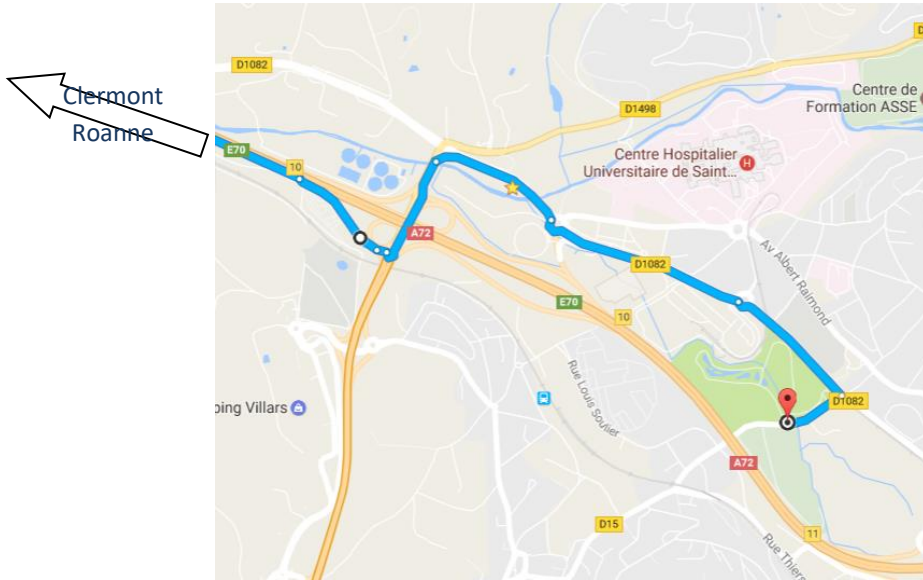

Lieu de la Compétition

Stade ASPTT 28 rue de Michard 42390 Saint Etienne Villars
GPS 45.473238 4.364358 , Sorties N°10 [Plan accès](#)

Programme

Départ 1		Départ 2	
8 h	Ouverture Greffe	13 h	Ouverture Greffe
8 h 30	Début échauffement	13 h 30	Début échauffement
9 h 30	Début des tirs en ABC ou AB/CD en fonction des inscriptions	14 h 30	Début des tirs en ABC ou AB/CD en fonction des inscriptions
12 h 30	Fin des tirs	17 h 30	Fin des tirs

Lieu de la Compétition

Stade ASPTT 28 rue de Michard 42390 Saint Etienne Villars

GPS 45.473238 4.364358 , Sorties N°10

Fiche d'inscription

Nom	Prénom	N° Licence	Catégorie	Arme	Veuillez indiquer dans les colonnes ci-dessous votre N° de départ		
					TAE distance internationale (ex FITA)	TAE DEBUTANT	TAE 50m (Ex FEDERAL)